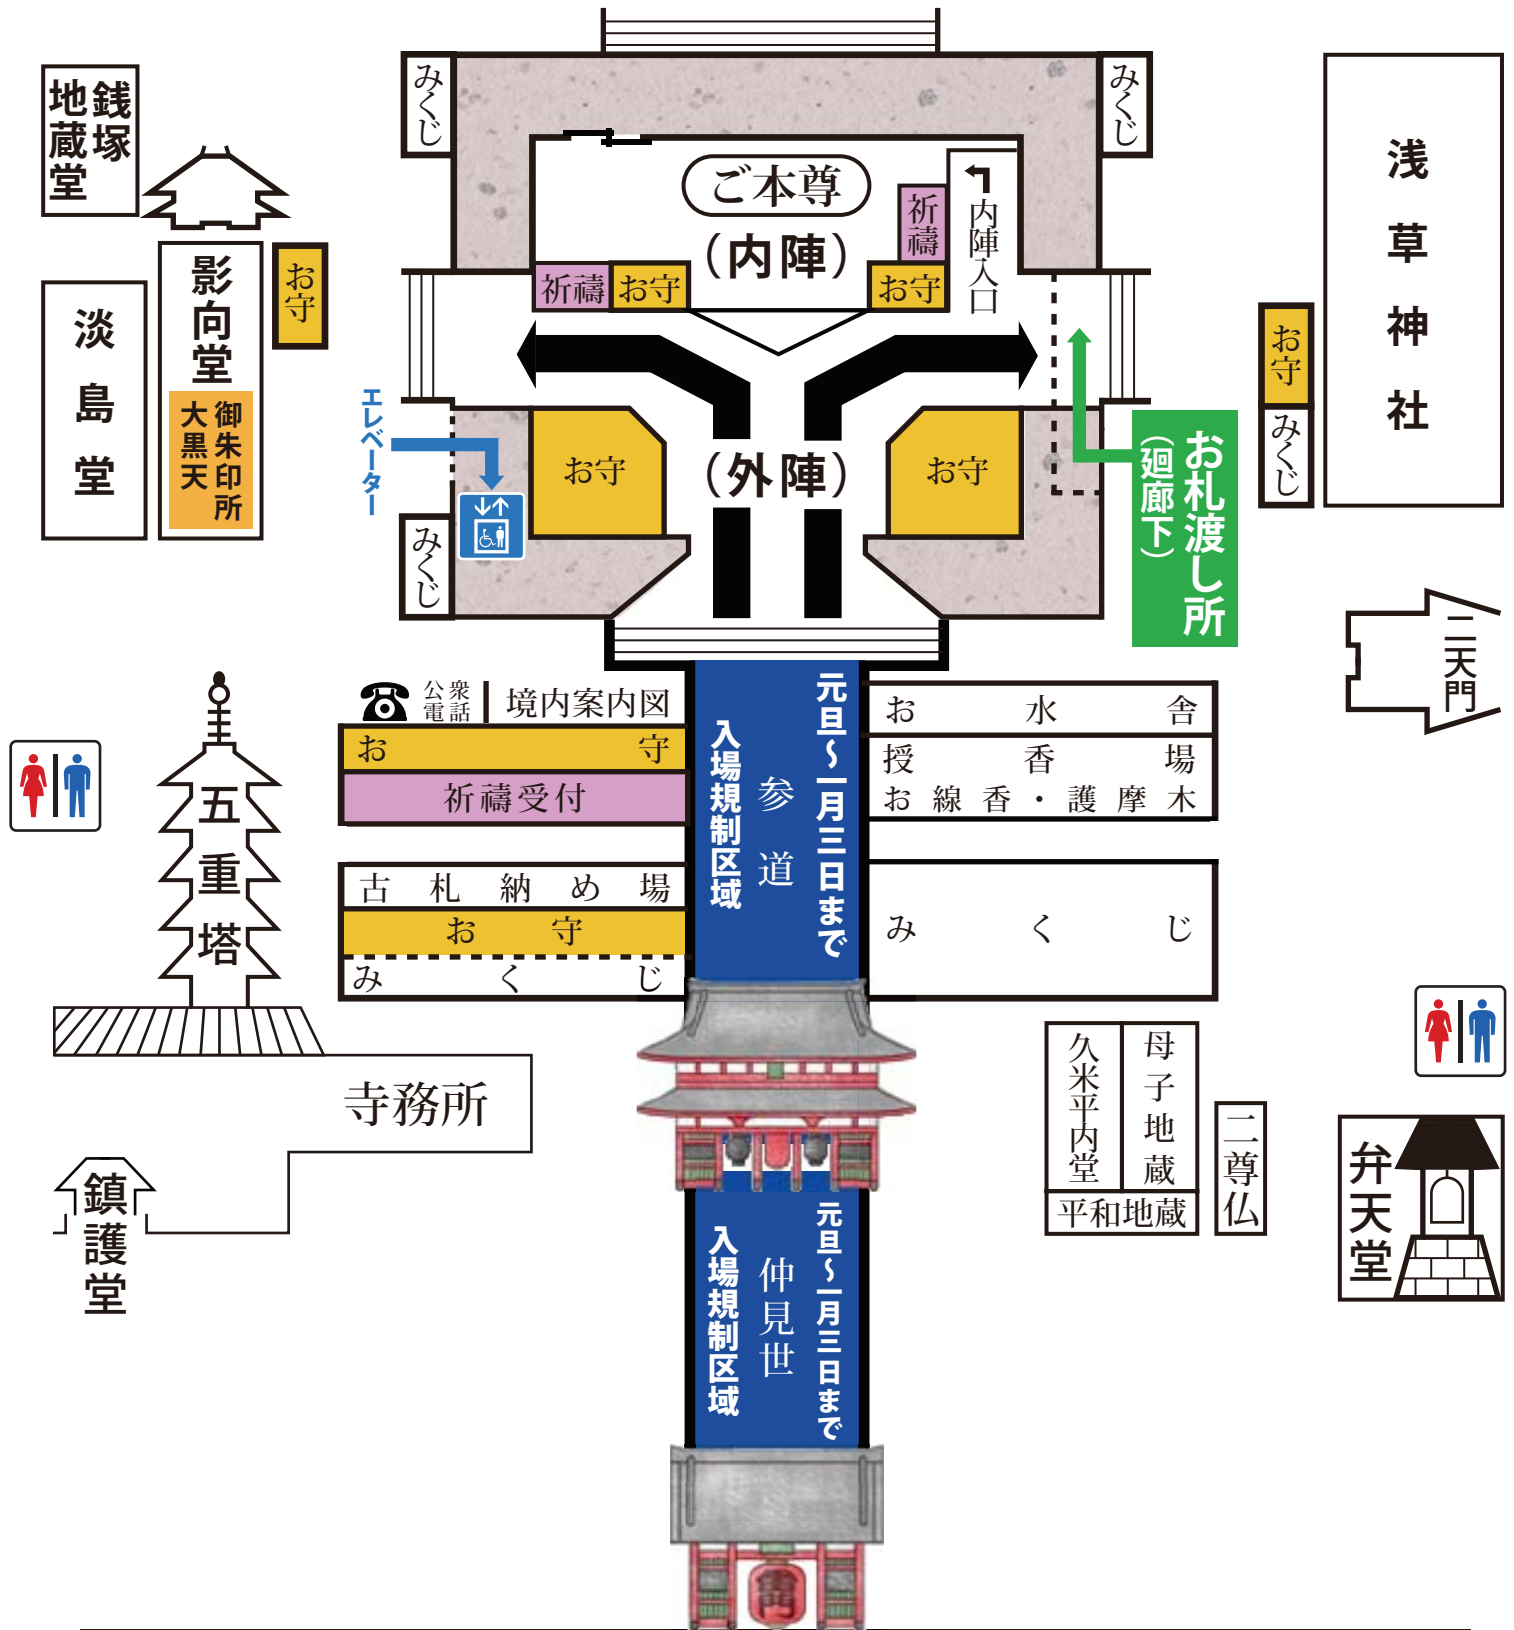

浅草観音初まいり

境内参拝順路・配置図

雷 門 通 り

お守り授与所

お札申込所

お札渡し所