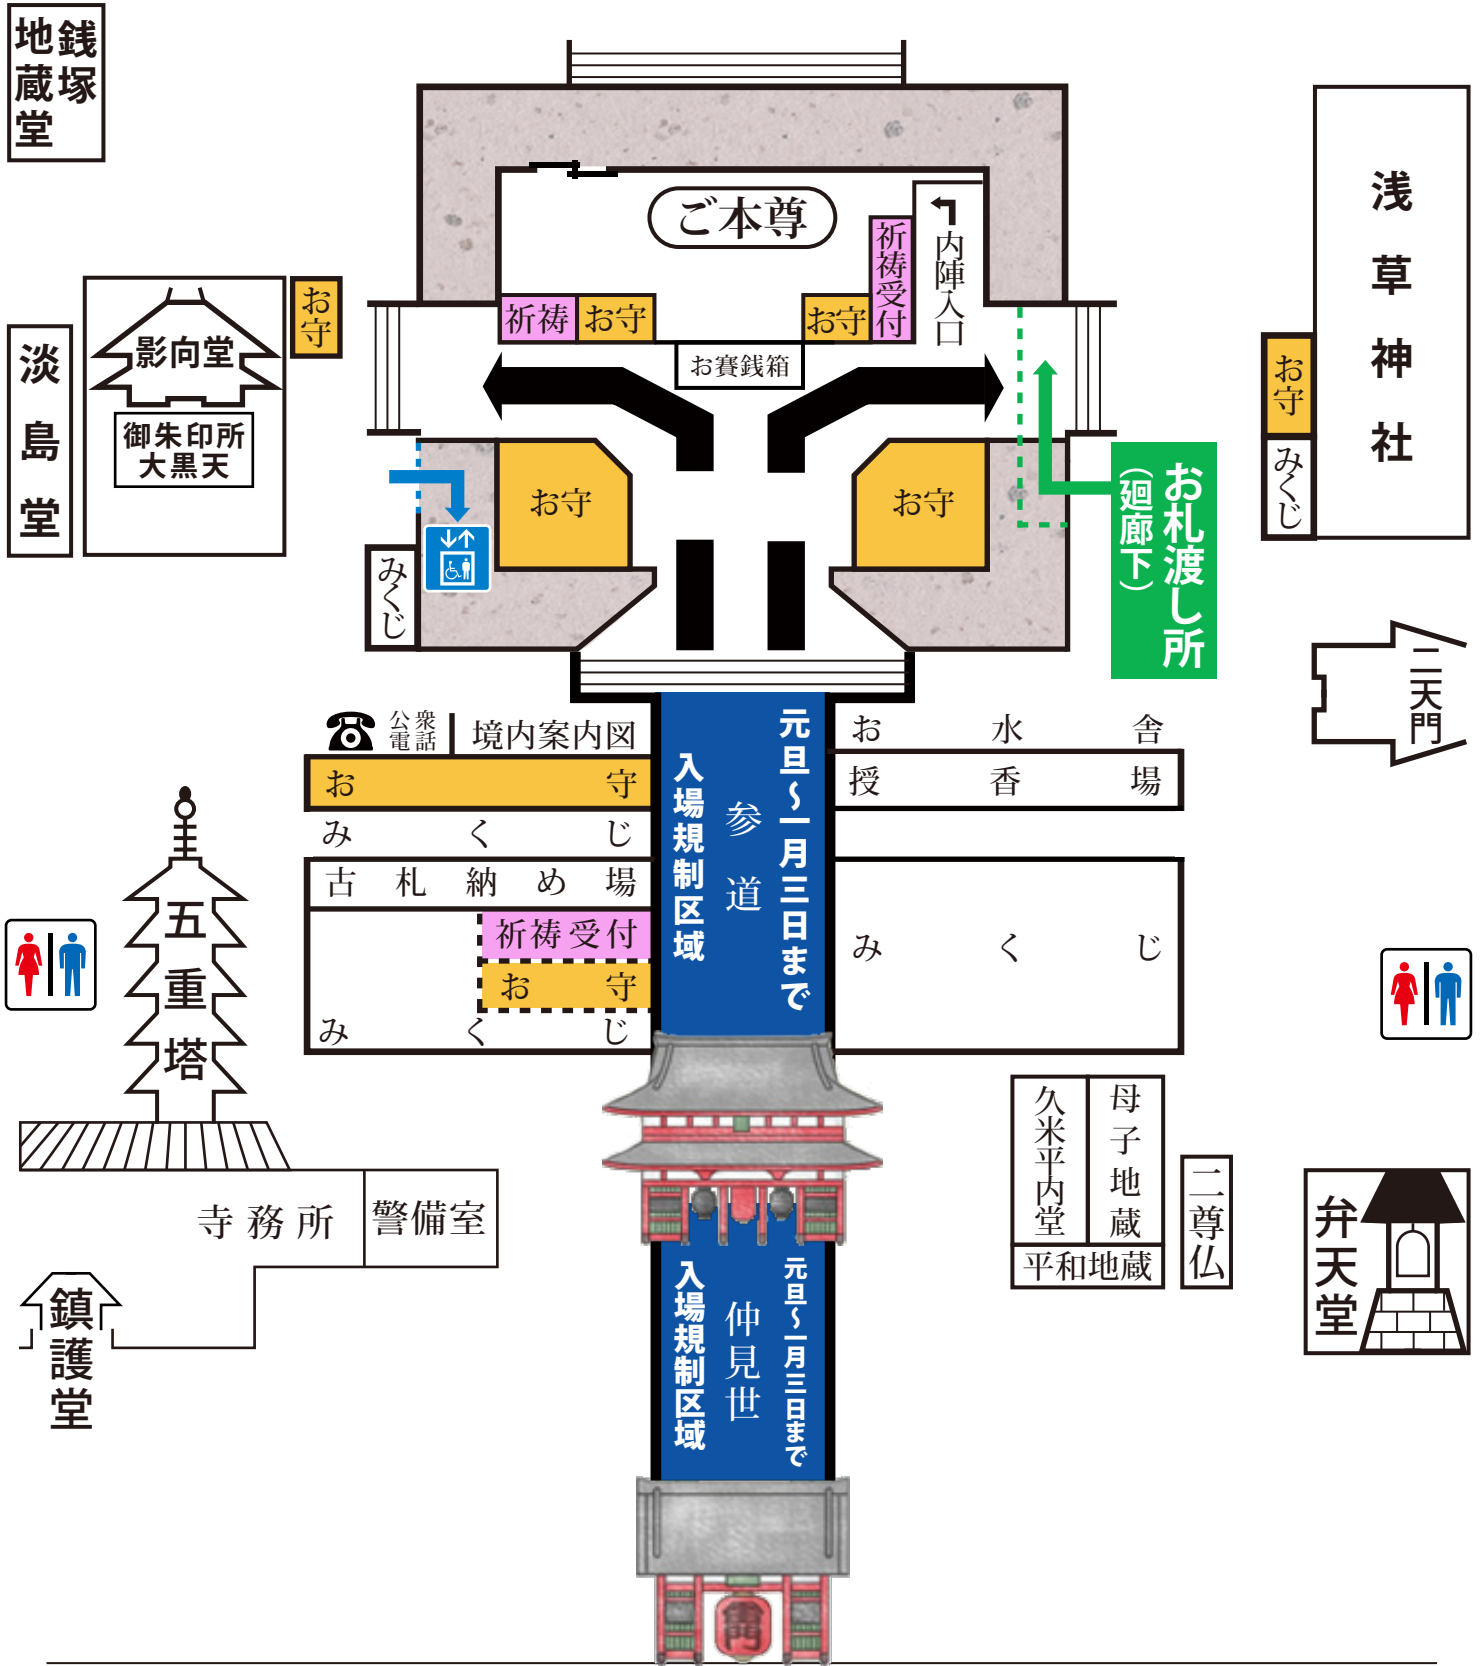

浅草観音初まいり

境内参拝順路・配置図

お	み	く	じ
授	納	め	場
み	く	じ	
お	み	く	じ

雷 門 通 り

お守り授与所
 お札申込所
 お札渡し所