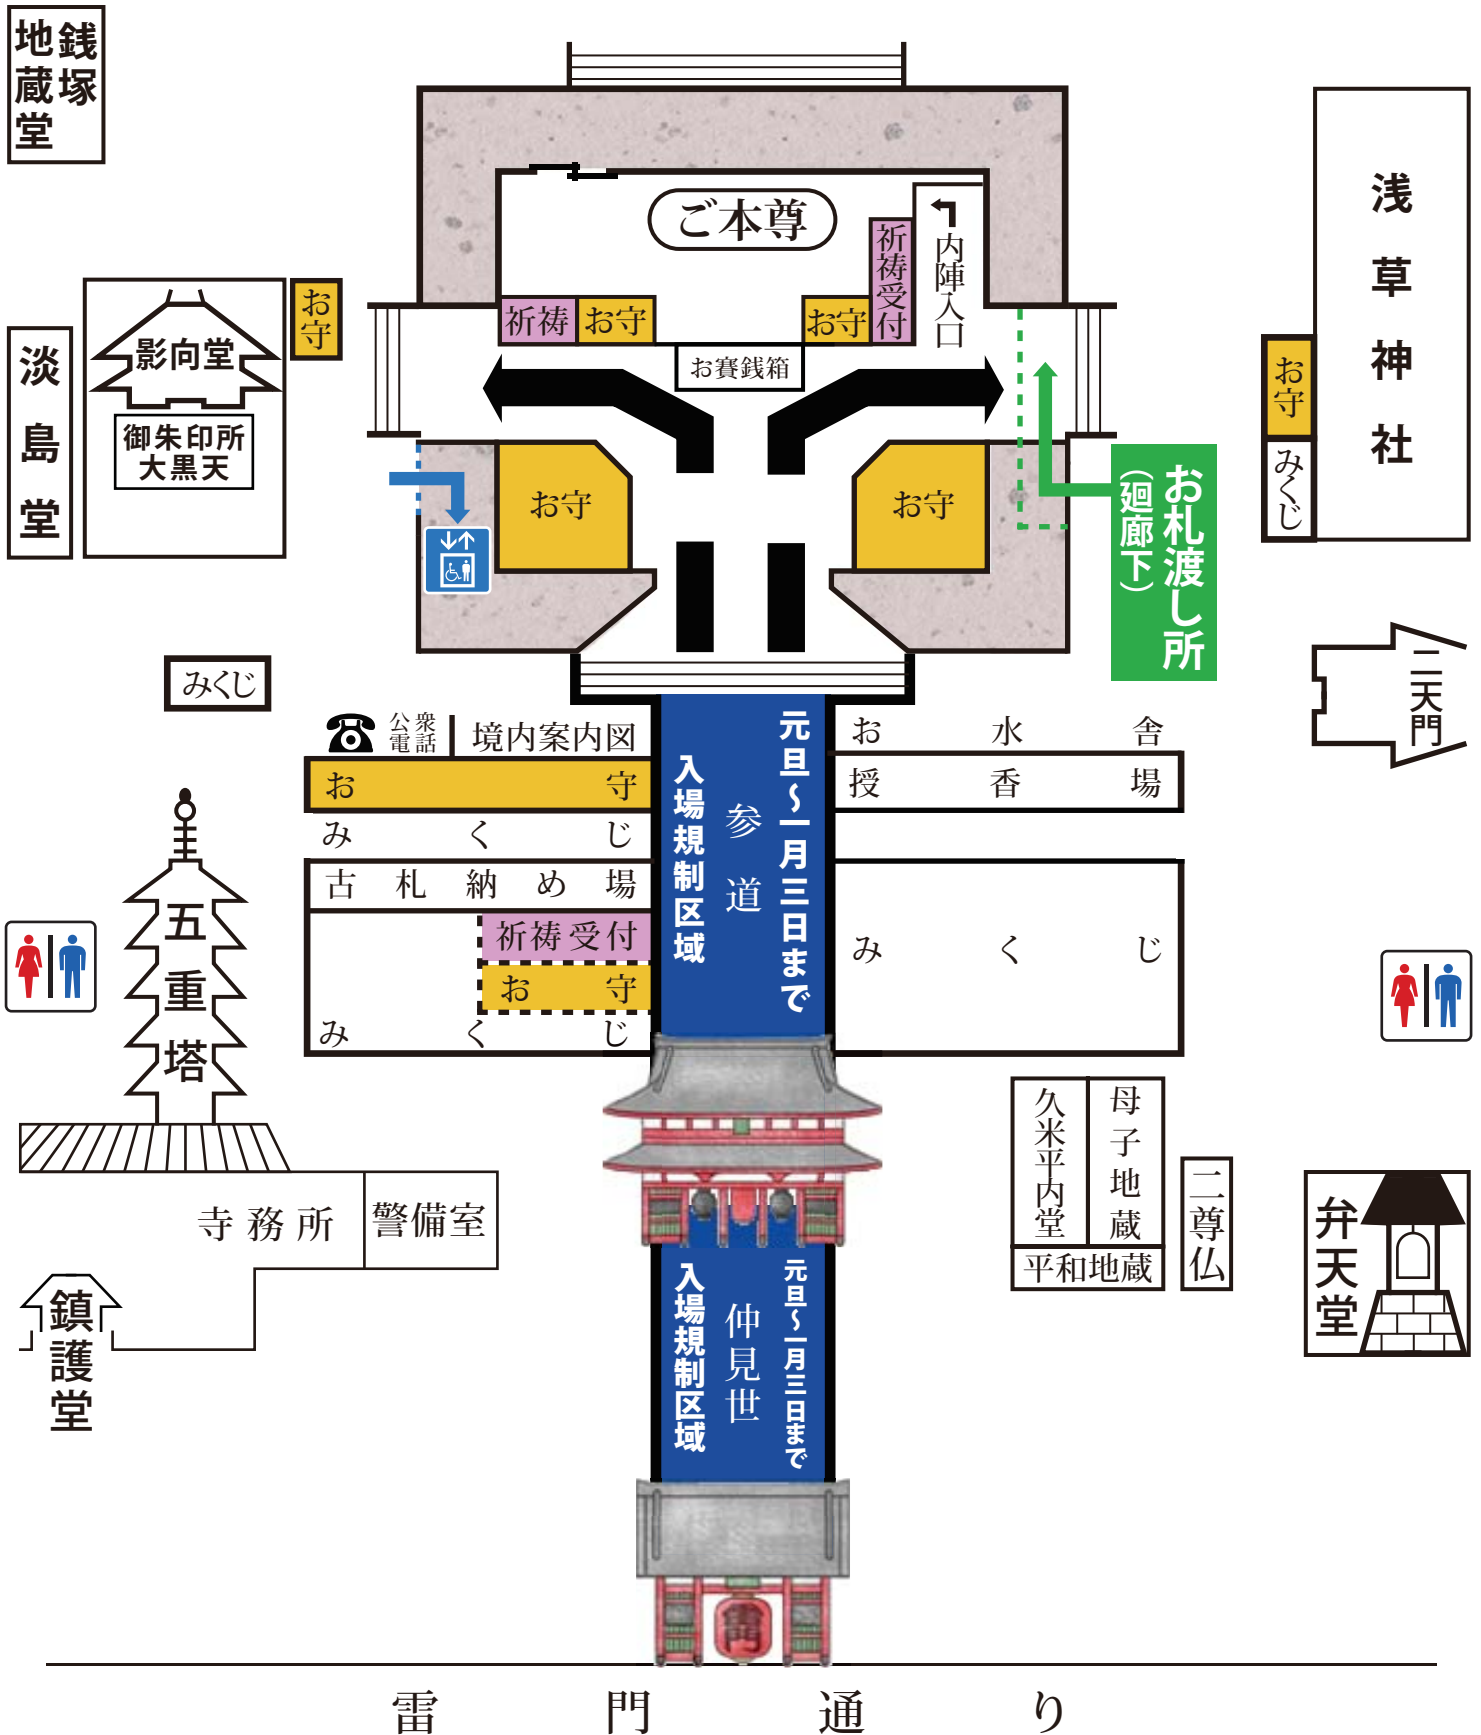

浅草観音初まいり

境内参拝順路・配置図

お守り授与所
 お札申込所
 お札渡し所