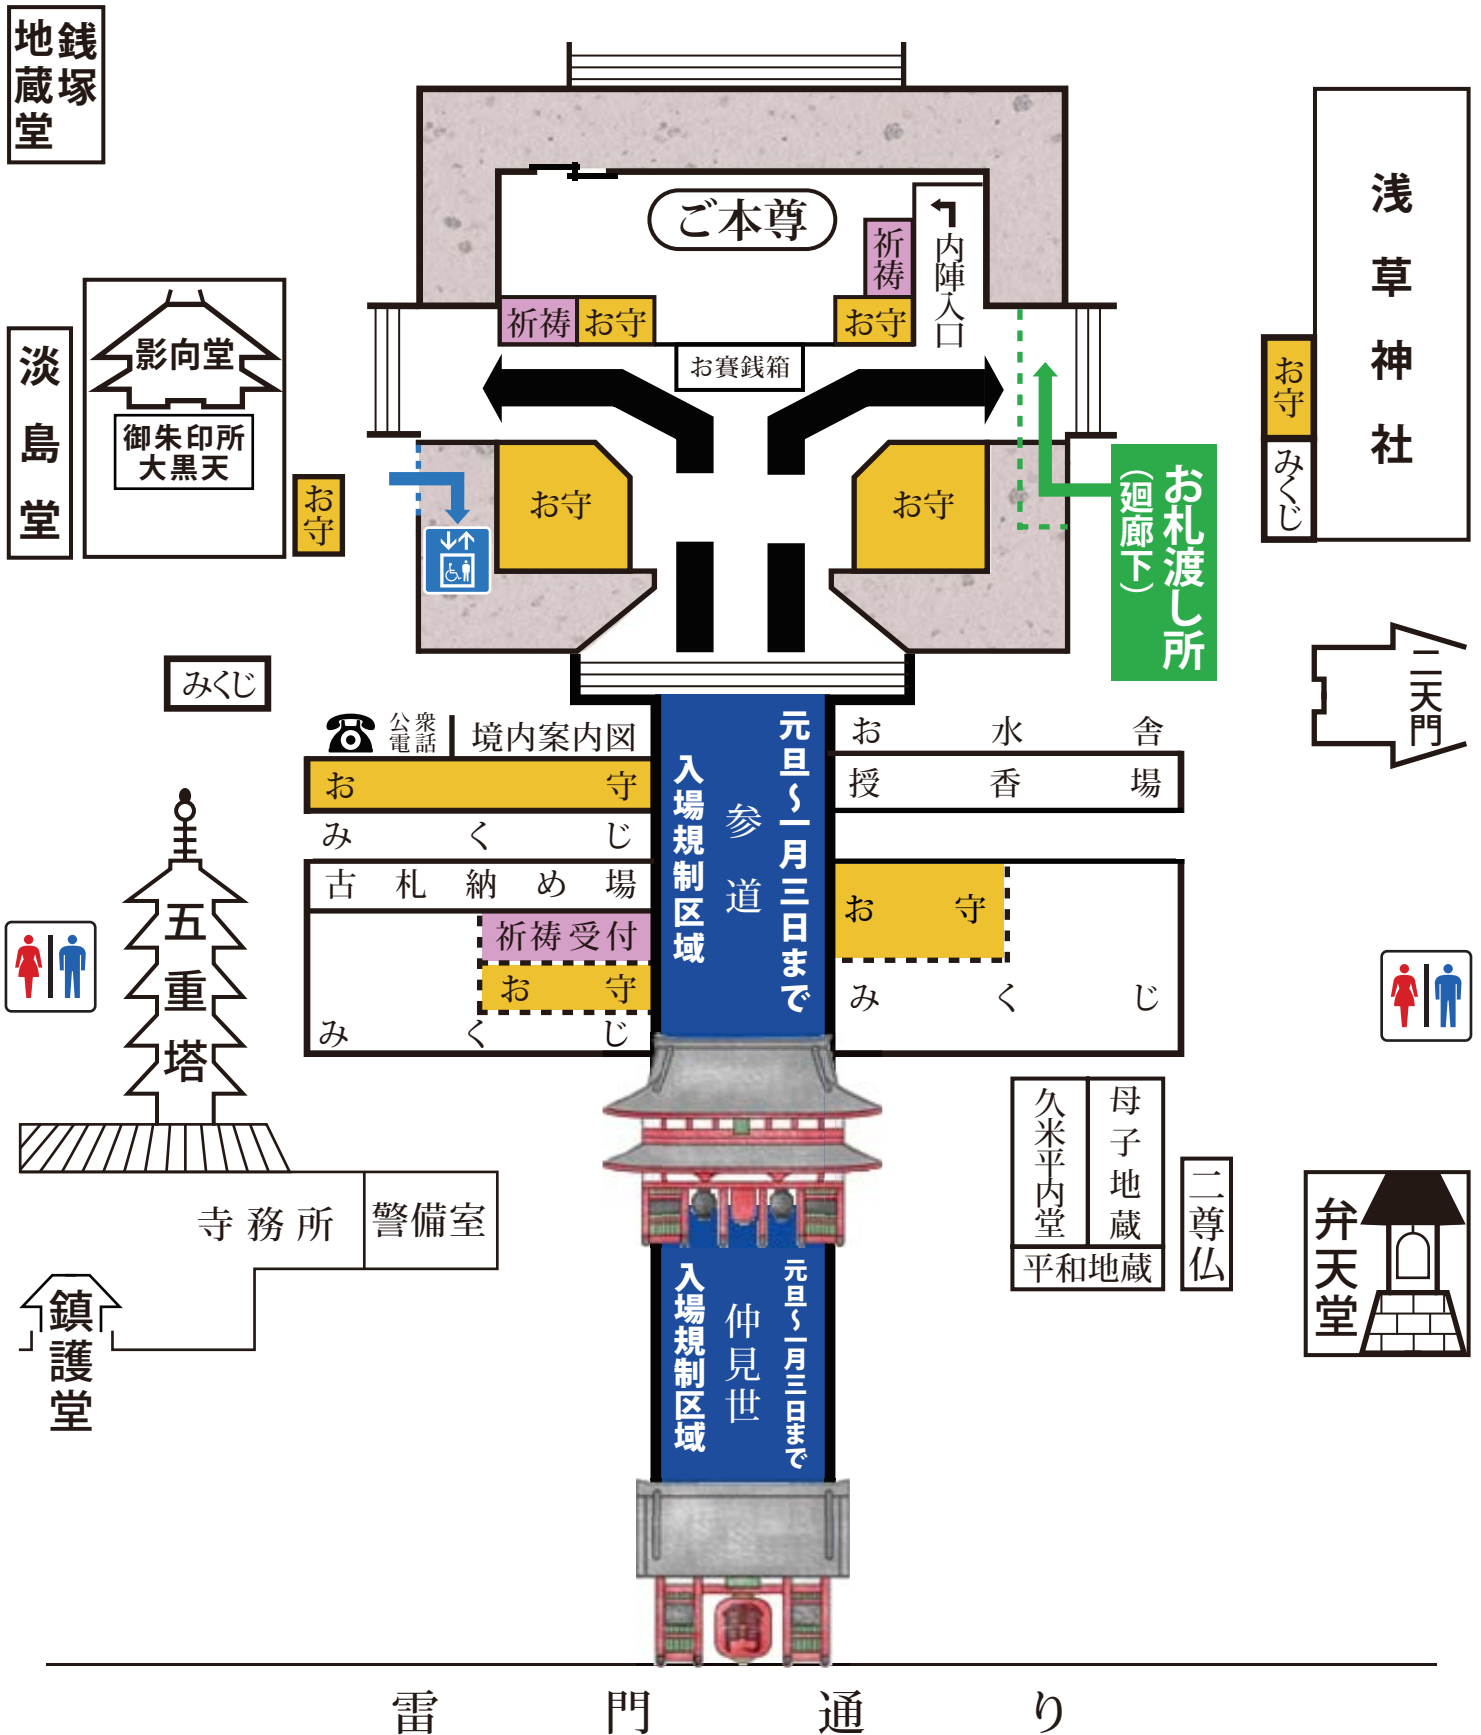

# 浅草観音初まいり

## 境内参拝順路・配置図

おみ	く	じ	お守り
古札納め場	祈禱受付	お守り	お守り
み	く	じ	お守り

寺務所	警備室	久米平内堂	母子地藏	二尊仏
鎮護堂		平和地藏		

お守り授与所
  お札申込所
  お札渡し所

雷 門 通 り